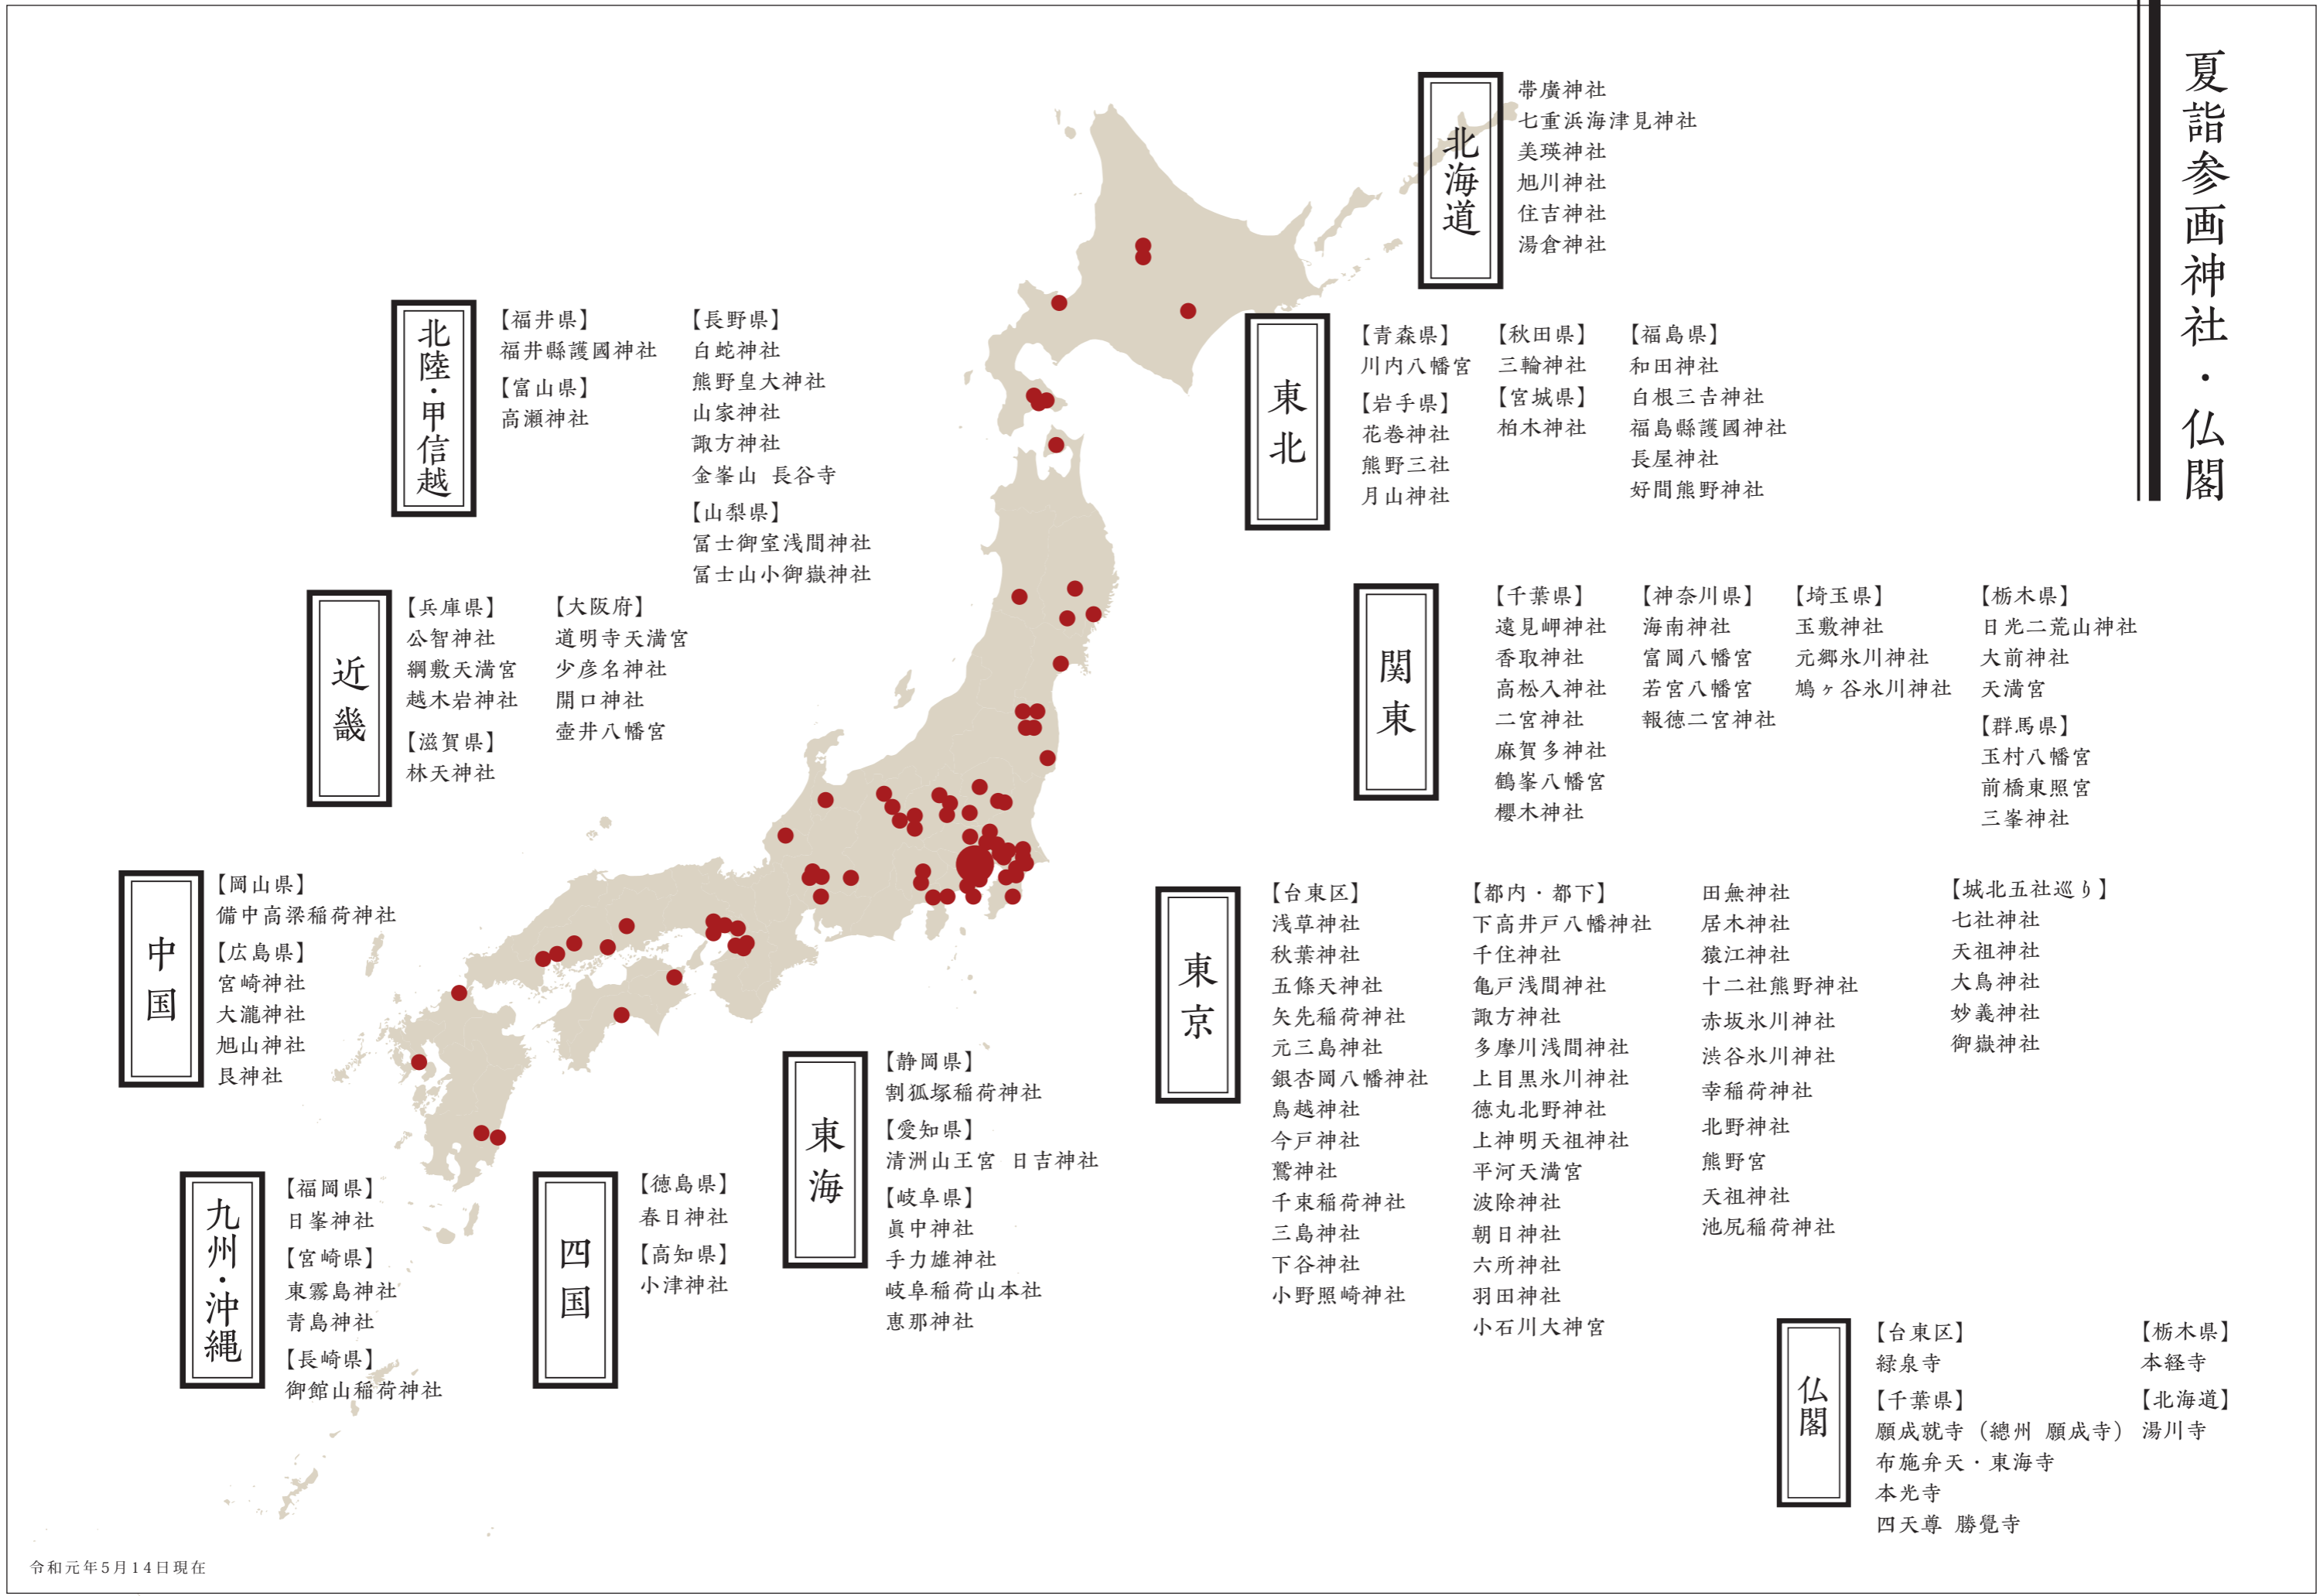

# 夏詣参画神社・仏閣

## 北海道

- 帯廣神社
- 七重浜海津見神社
- 美瑛神社
- 旭川神社
- 住吉神社
- 湯倉神社

## 東北

- 【青森県】 川内八幡宮
- 【岩手県】 花巻神社 熊野三社 月山神社
- 【秋田県】 三輪神社
- 【宮城県】 柏木神社
- 【福島県】 和田神社 白根三吉神社 福島縣護國神社 長屋神社 好間熊野神社

## 九州・沖縄

- 【福岡県】 日峯神社
- 【宮崎県】 東霧島神社 青島神社
- 【長崎県】 御館山稻荷神社